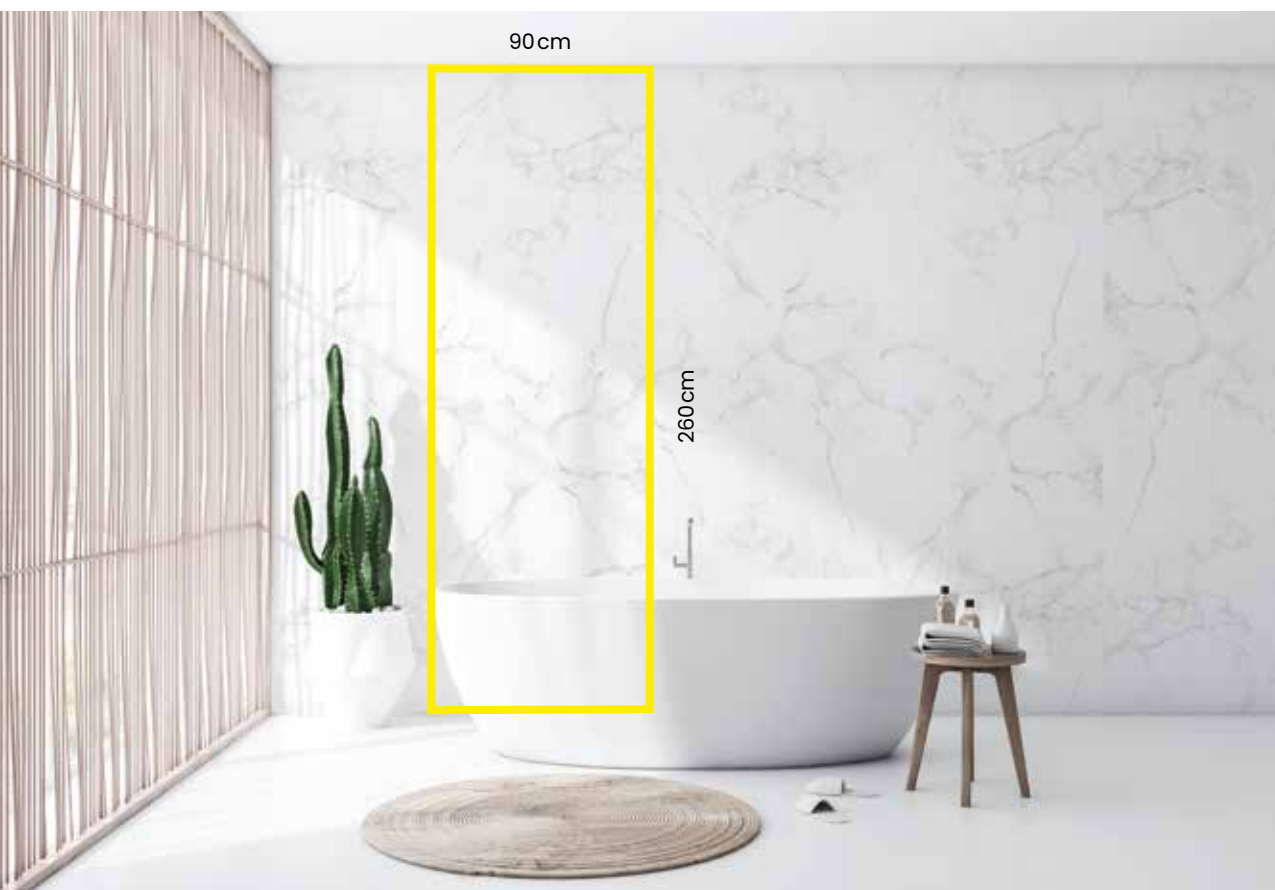

A93 ampara XL 90 x 260 cm

03,

XXL panels,

120 x 260 x 0,5 cm

Voor wie het nog groter wil, hebben we extra grote panelen van 120x260 cm (1 paneel per pak - 3,12 m²) met **naadloze tand-en-groefverbinding** ontwikkeld. Nog minder panelen nodig voor een groots effect.