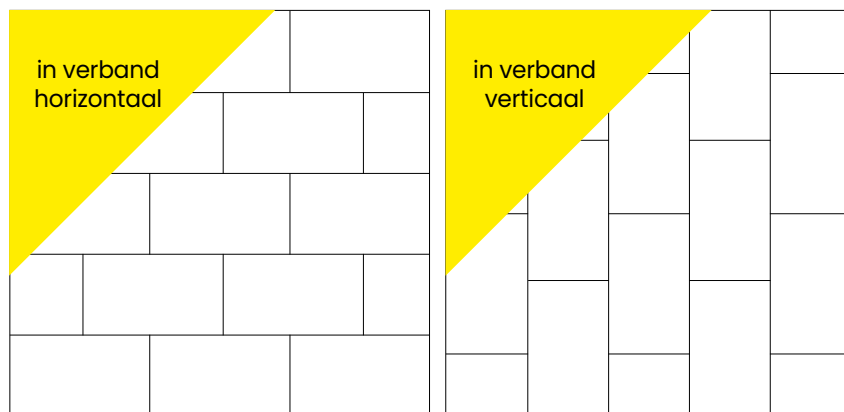

look & feel,

Echt vakmanschap kenmerkt zich door een gedetailleerde en haarfijne afwerking. Je plaatst de tegels horizontaal of verticaal, gelijklopend of in verband. De strakke v-groef zorgt voor een professionele uitstraling.